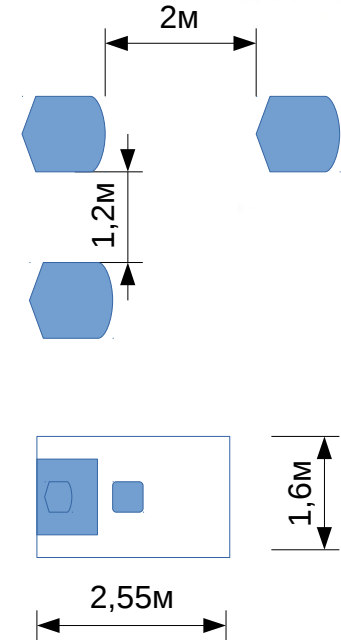

Рабочее место

САНПИН ПУЭ

- а - зона максимальной досягаемости;
- б - зона досягаемости пальцев при вытянутой руке;
- в - зона легкой досягаемости ладони;
- г - оптимальное пространство для грубой ручной работы;
- д - оптимальное пространство для тонкой ручной работы.