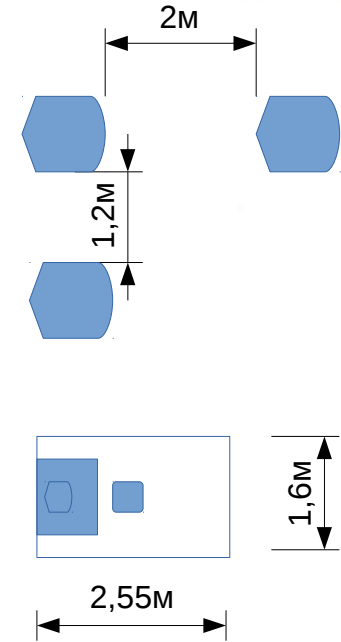

Рабочее место

САНПИН ПУЭ

- а - зона максимальной досягаемости;
- б - зона досягаемости пальцев при вытянутой руке;
- в - зона легкой досягаемости ладони;
- г - оптимальное пространство для грубой ручной работы;
- д - оптимальное пространство для тонкой ручной работы.